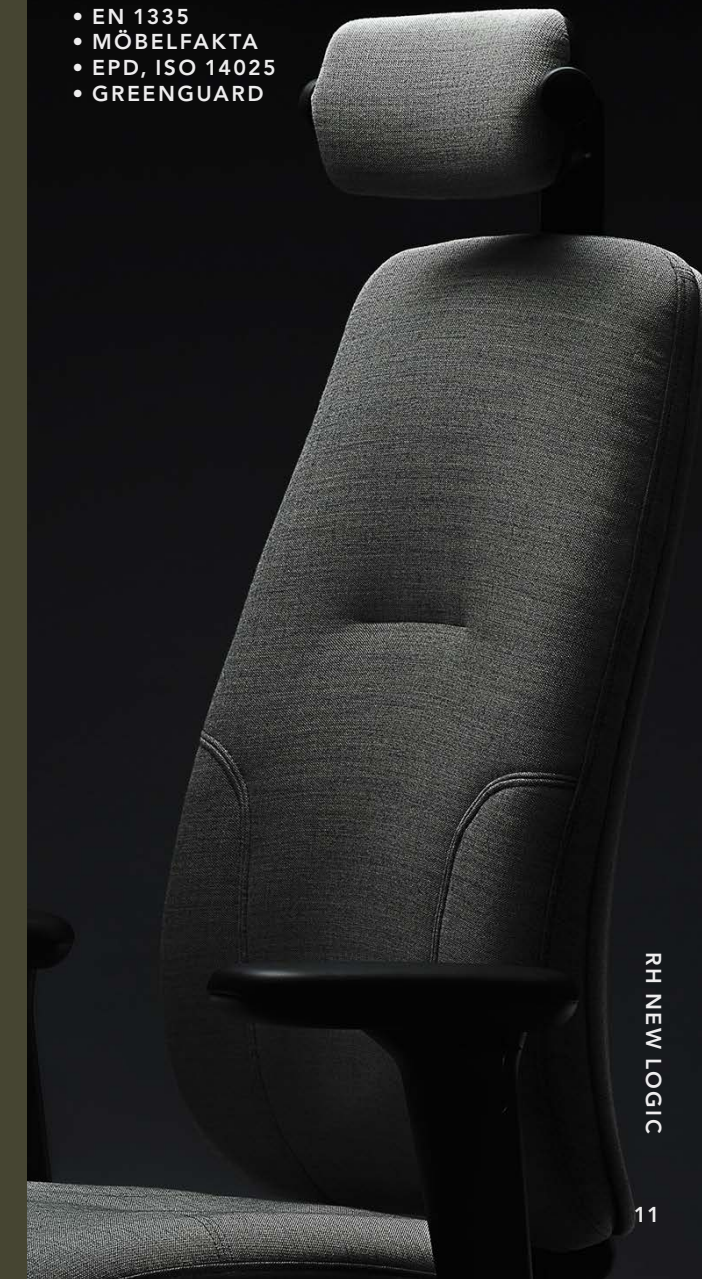

CERTIFICATEN

- EN 1335
- MÖBELFAKTA
- EPD, ISO 14025
- GREENGUARD