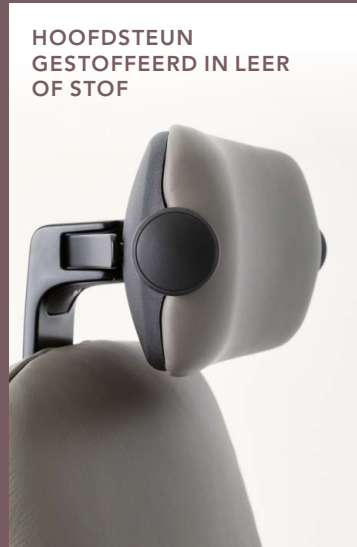

OPTIES

Een scala aan opties en accessoires is beschikbaar voor de nieuwe RH Logic.

DESIGNED FOR HUMAN PERFORMANCE