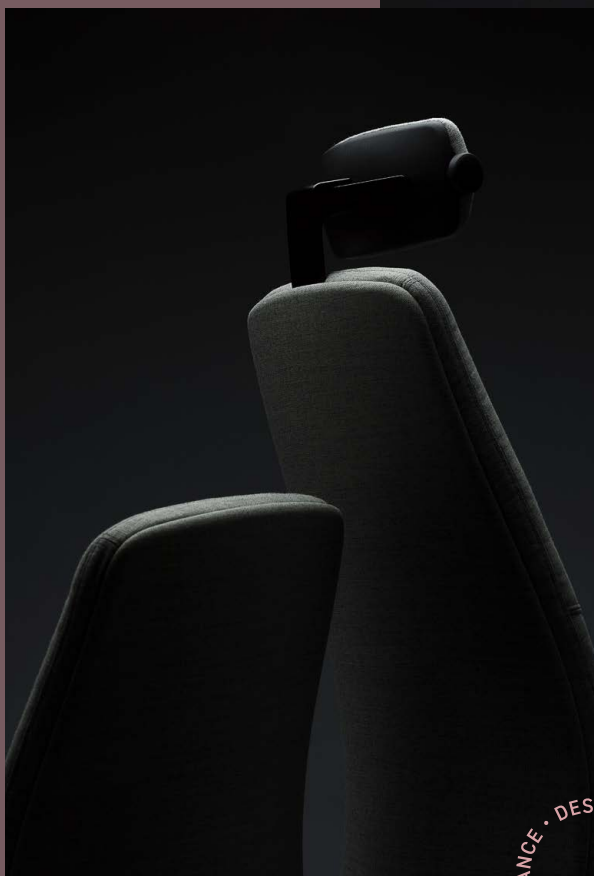

Een nieuw design met strakkere lijnen en een sophisticated look zorgen ervoor dat de stoel naadloos aansluit bij vrijwel iedere werkomgeving.

“Toegankelijkheid was de drijvende kracht in het ontwerpproces”