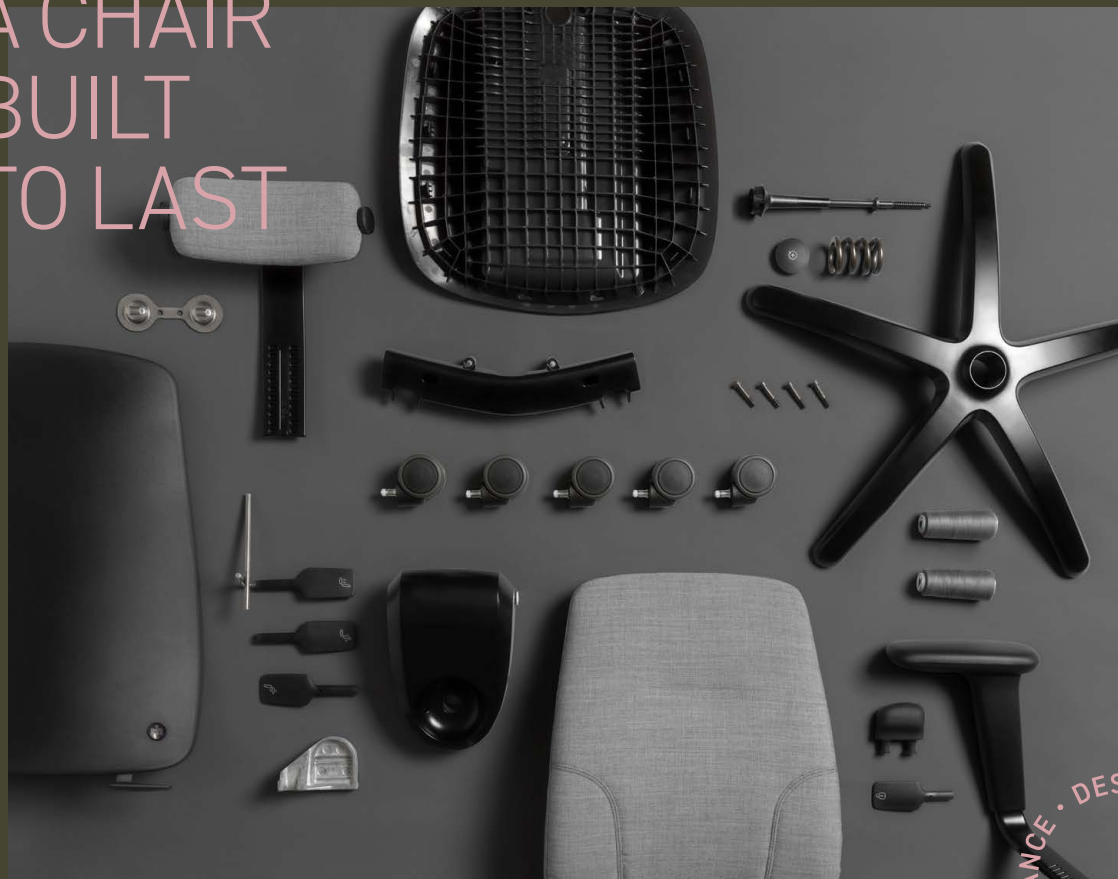

Om werkelijk het verschil op de lange termijn te maken, gebruiken we alleen duurzame, gerecyclede en recyclebare materialen in elk onderdeel, hoe klein dan ook. De nieuwe RH Logic is ontworpen voor een lange levensduur om u zo lang mogelijk en op de allerbeste manier te ondersteunen met meer comfort dan ooit.

69% gerecycled polypropyleen	94% gerecycled aluminium	19% gerecycled staal
=	=	=
145 shampoo flesjes	635 aluminium blikjes	19 diner messen

RH NEW LOGIC 220 with headrest and armrest

DUURZAAMHEID: A CHAIR BUILT TO LAST

DESIGNED FOR HUMAN PERFORMANCE